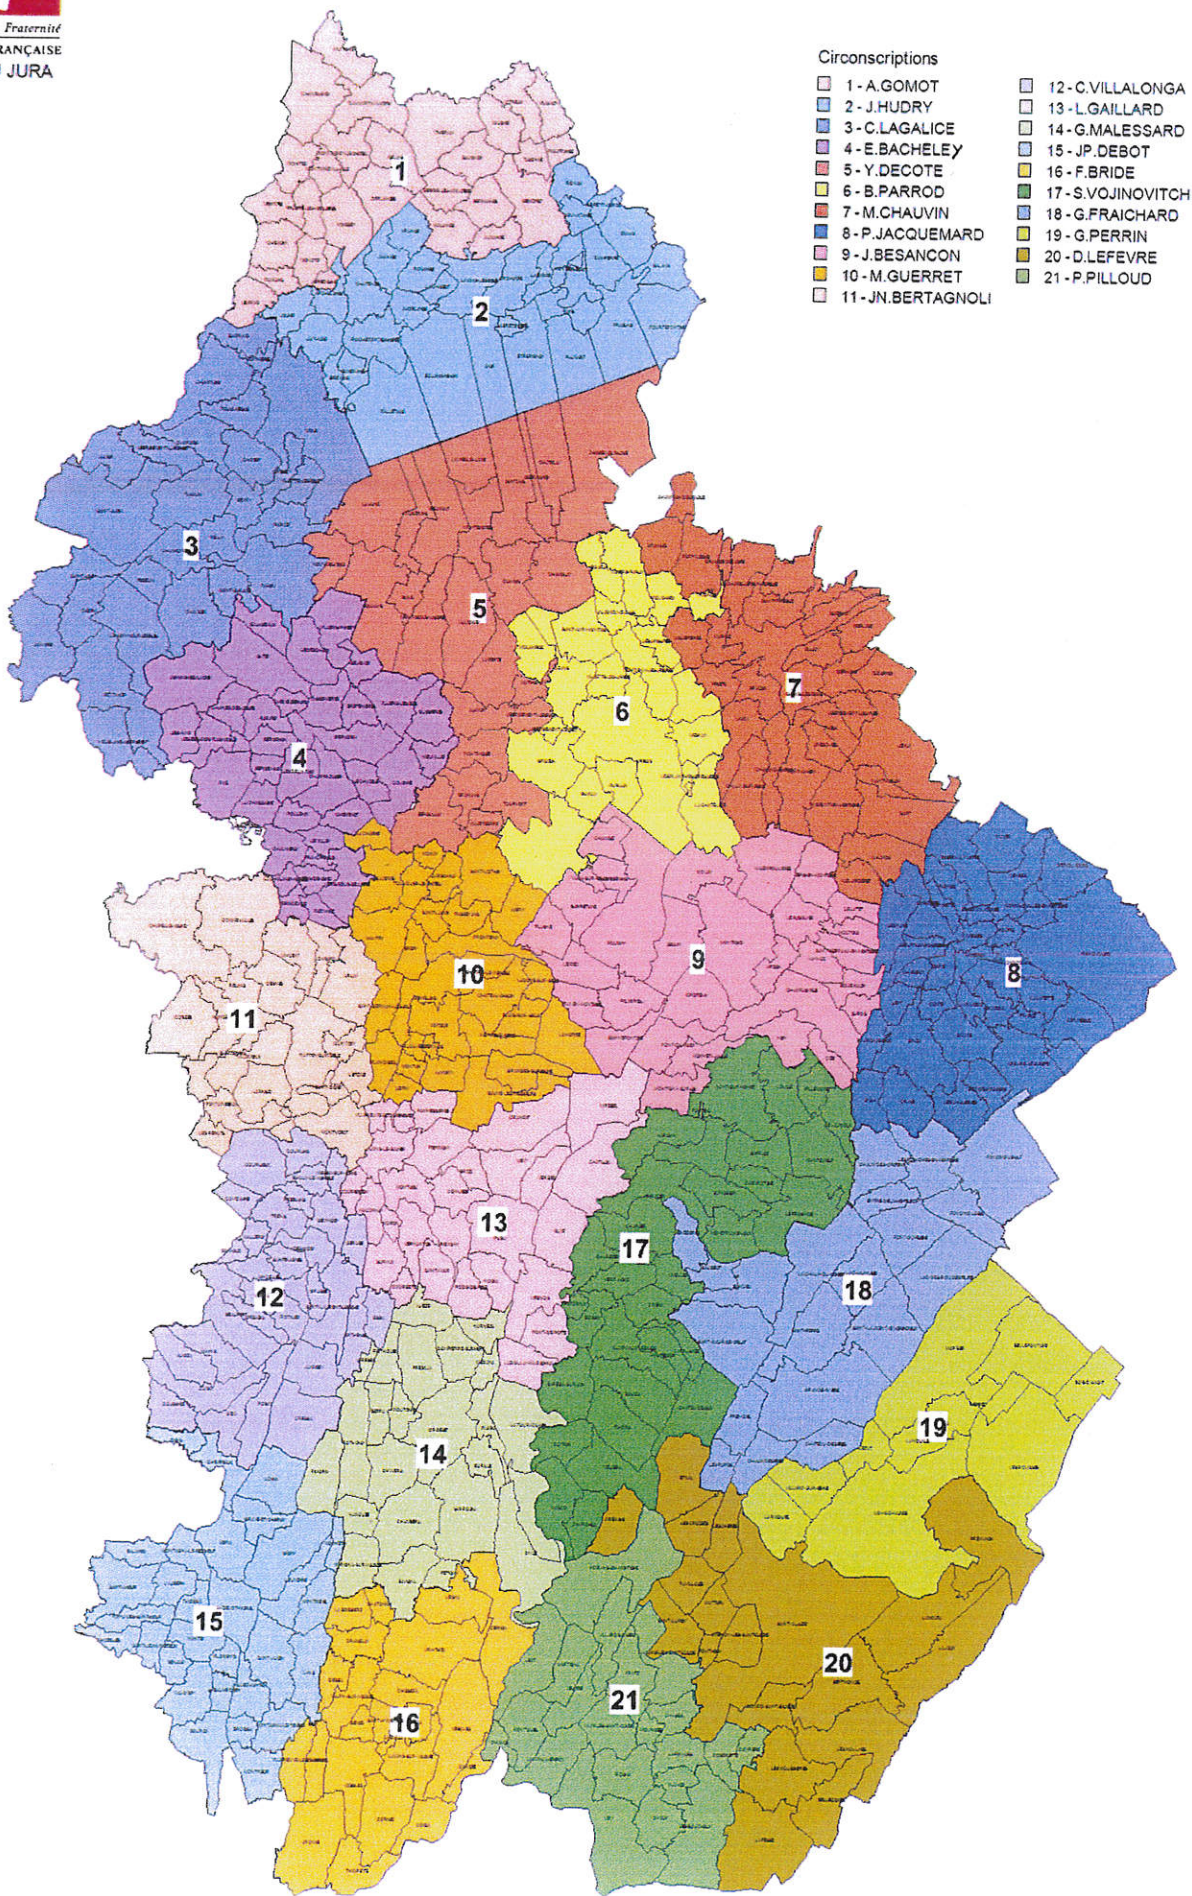

Circonscriptions des lieutenants de louveterie 2015 - 2019

Circonscriptions

- | | |
|--------------------|--------------------|
| 1 - A.GOMOT | 12 - C.VILLALONGA |
| 2 - J.HUDRY | 13 - L.GAILLARD |
| 3 - C.LAGALICE | 14 - G.MALESSARD |
| 4 - E.BACHELEY | 15 - JP.DEBOT |
| 5 - Y.DECOTE | 16 - F.BRIDE |
| 6 - B.PARROD | 17 - S.VOJINOVITCH |
| 7 - M.CHAUVIN | 18 - G.FRAICHARD |
| 8 - P.JACQUEMARD | 19 - G.PERRIN |
| 9 - J.BESANCON | 20 - D.LEFEVRE |
| 10 - M.GUERRET | 21 - P.PILLOUD |
| 11 - JN.BERTAGNOLI | |